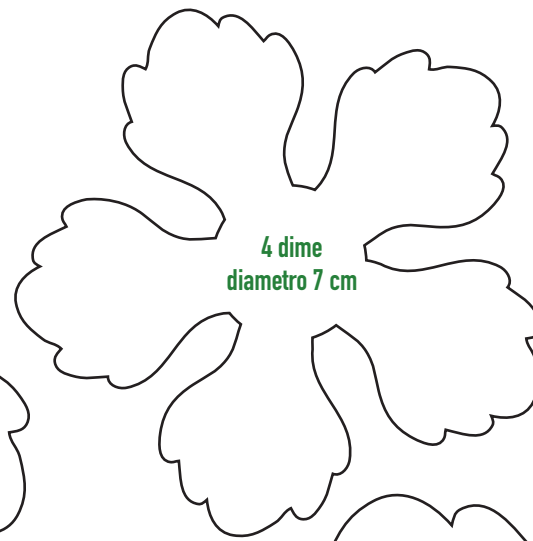

CREATE FIORI DI VERDURA

3 dime
diametro 9 cm

4 dime
diametro 7 cm

5 dime
diametro 6 cm

ALTERNATE I COLORI VERDE E VIOLA. IN POCHI E SEMPLICI STEP

1 dima
con un solo
petalo

2 dime
diametro 11 cm

1 dima
diametro 13 cm